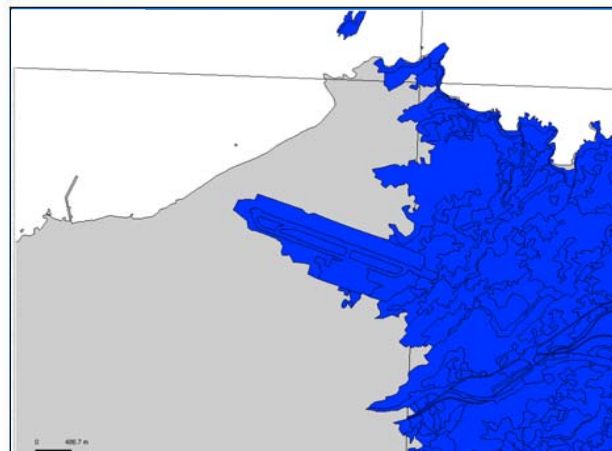

Ministerio de Fomento | administración electrónica

❖ Visor WMS SIOSE

- Andalucía
- Valencia
- Asturias
- Cataluña
- Galicia
- La Rioja
- Navarra
- País Vasco
- Mapa Base
- Todas las capas

Descargas

Comunidades

© Ministerio de Fomento

❖ Visor WMS SIOSE

- Andalucía
- Valencia
- Asturias
- Cataluña
- Galicia
- La Rioja
- Navarra
- País Vasco
- Mapa Base
- Todas las capas

Descargas

Comunidades

© Ministerio de Fomento

❖ Visor WMS SIOSE

- Andalucía
- Valencia
- Asturias
- Cataluña
- Galicia
- La Rioja
- Navarra

Información de los servidores - Microsoft Internet Explorer

Mapa Base (IGN) - Prueba

Prueba:
ROTULO: R[66PRDsc.20CHLsc.10PST.5LFNsc]