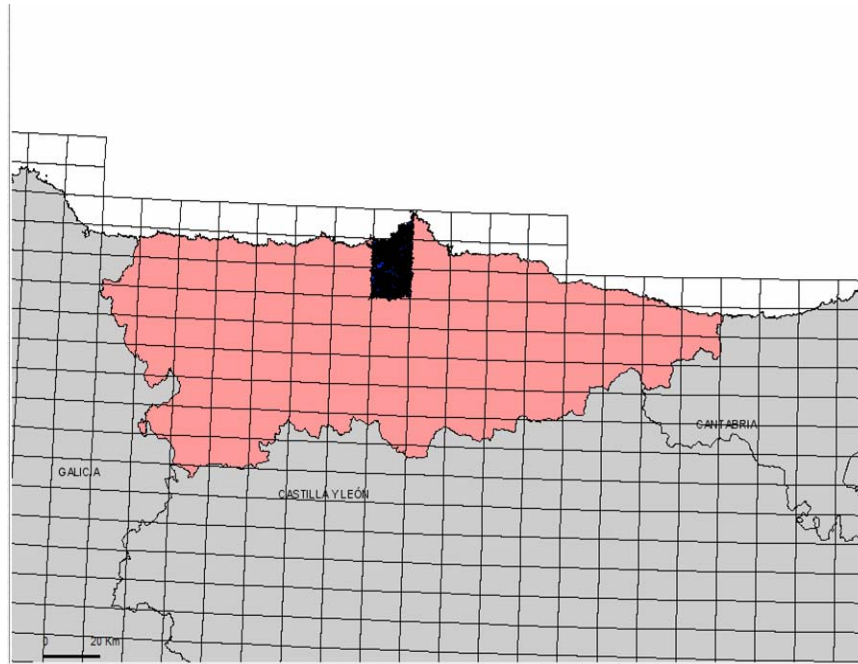

❖ Visor WMS SIOSE